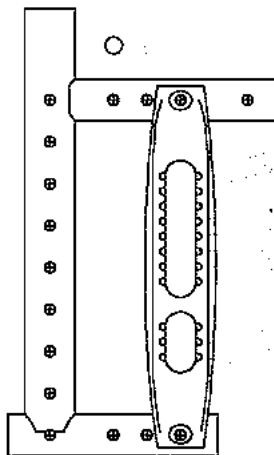

Представленные параметры являются приблизительными, они были рассчитаны теоретически. Максимальная погрешность расчетов 1 см. Высота сиденья спереди зависит от выбранного размера передних колес, длины вилки и монтажного положения колеса в вилке. Возможность установки сиденья на той или иной высоте при выбранных параметрах см. в следующих таблицах. В случае использования адаптера для увеличения высоты сиденья спереди, все представленные в таблице данные необходимо увеличить на 3,5 см. В случае использования адаптера для уменьшения высоты сиденья спереди представленные в таблице данные необходимо уменьшить на 3,5 см. Высота сиденья спереди определена без учета толщины подушки при наклоне сиденья 0°. Для выбора положения приводного колеса в адаптере (в горизонтальной плоскости), смотри схему. Высота сиденья сзади (ВССЗ) зависит от выбранного размера приводного колеса его монтажного положения в адаптере. Возможные параметры представлены в таблице.