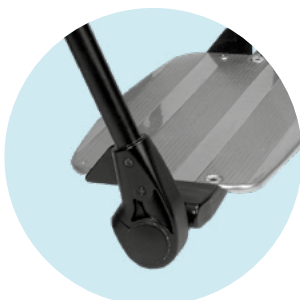

Avantgarde Teen 2 кресло-коляска активного типа для детей. Бланк заказа

Дополнительная информация

MG86 Удлинение колесной базы

MD10 Спинка с регулировкой угла наклона

MD54 Ручки для сопровождающего лица, загнутые

ME02 Грязезащитная боковая панель, пластик

ME50 Подлокотники круглой формы с мягкой накладкой

MA01 Передняя часть рамы, стандарт

MA06 Передняя часть рамы с расширением

MG15 Спицы Infinity

MG31 Покрышка Schwalbe RightRun

MB03 Объединенная подножка

MB10 Раздельные подножки

MB20 Объединенная подножка, укороченная

MB73 Боковые ограничители для стоп

Avantgarde Teen 2 кресло-коляска активного типа для детей. Бланк заказа

MG90 Защита на спицы, прозрачная