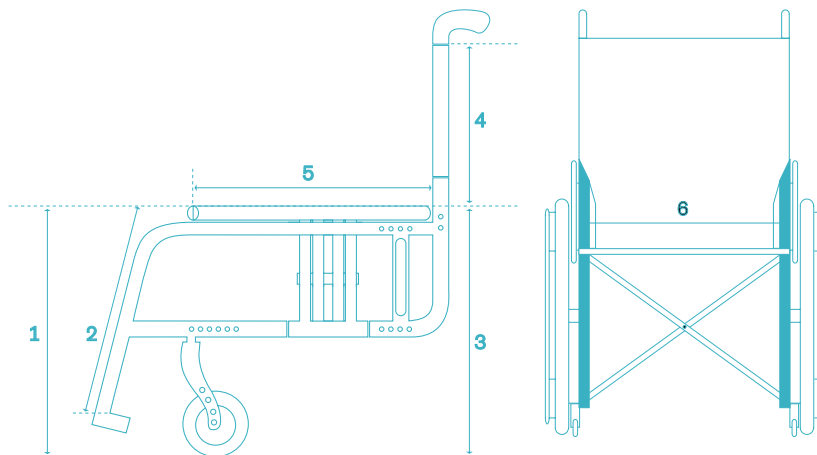

ФИО менеджера Кренёва Валентина Дата _____ Подпись _____

жду решение по цвету

Артикул: 480F45=30000_K

Стандартная комплектация

Цена: 211 400 руб.

действительна до 31.10.2025

- Дюралюминиевая складная рама
- Подножка с единой опорой или отдельными опорами для стоп
- Спинка с адаптивной обшивкой, регулируемая по высоте (регулировка производится при помощи инструментов)
- Алюминиевые боковые панели
- Фиксированные держатели подножек
- Возможность выбора передней части рамы с расширением (+ 6 см)
- Адаптируемая задняя часть рамы (+2 см и +4 см)
- Быстросъемные оси приводных колес
- Тормоз на уровне колена пользователя, адаптивная ручка тормоза

Подпись покупателя _____

Avantgarde Teen 2 кресло-коляска активного типа для детей. Бланк заказа

Замеры кресла-коляски*

- 1 Высота сиденья спереди (ВСС) = от пола до верхней части обшивки сиденья спереди
- 2 Длина голени (ДГ) = от верхней части обшивки сиденья спереди до верхней части опоры для стоп (без подушки)
- 3 Высота сиденья сзади (ВССЗ) = от пола до верхней части обшивки сиденья сзади
- 4 Высота спинки (ВС) = от верхней части рамы сиденья до верхней части обшивки спинки
- 5 Глубина сиденья (ГС) = от передней части обшивки сиденья до рамы спинки
- 6 Ширина сиденья (ШС) = расстояние между внешними краями рамы сиденья