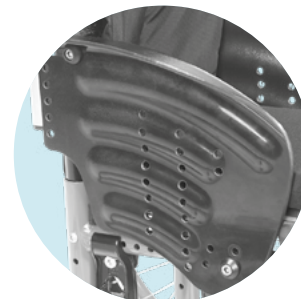

Avantgarde Teen 2 кресло-коляска активного типа для детей. Бланк заказа

Дополнительная информация

MG86 Удлинение колесной базы

MD10 Спинка с регулировкой угла наклона

MD54 Ручки для сопровождающего лица, загнутые